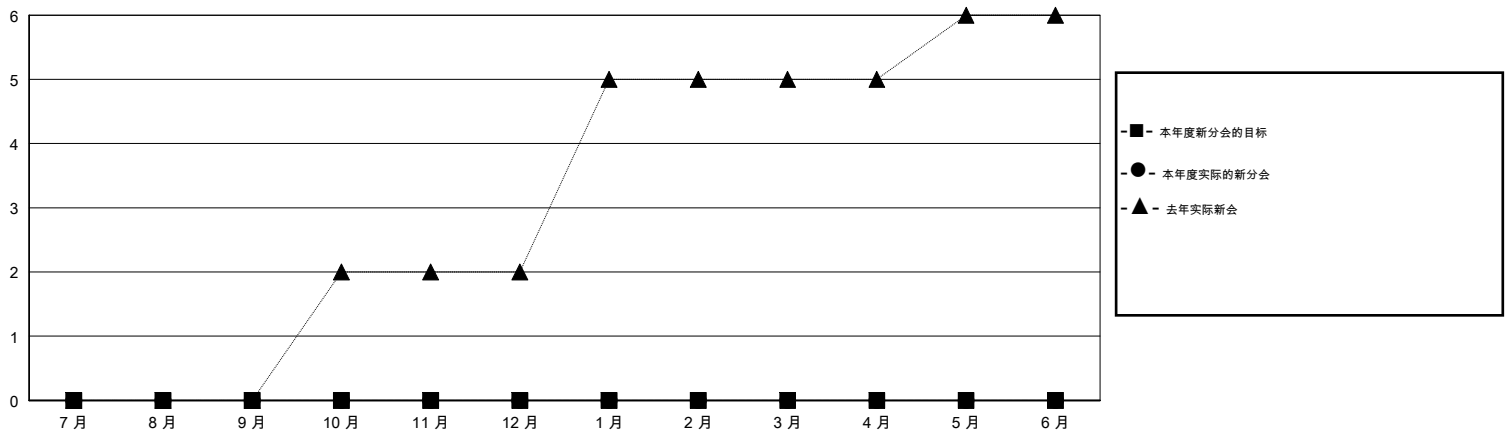

MONTHLY MEMBERSHIP PROGRESS REPORT

District 382

Results as of: 05/31/2019

GMT: ZIYU LIN

地点 CHINA

GMT宪章区

分会			
成果 2018-2019			
季	新分会目标	新会	会员流失的分会
7月/8月/9月	0	0	5
10月/11月/12月	0	0	2
1月/2月/3月	0	0	0
4月/5月/6月	0	0	1

位会员@每位须缴			
成果 2018-2019			
季	会员净增长目标	实际会员增长数	实际退会会员 (包括转会)
7月/8月/9月	250	85	39
10月/11月/12月	250	34	43
1月/2月/3月	150	2	2
4月/5月/6月	100	5	5

目标与实际新会累积

目标和实际会员累积

已取消的分会: 8

30 CLUBS OF 126 增添1位或以上的新会员

性别分布

男 1,842 (61.22%)
 女 1,167 (38.78%)
 年度女性会员百分比目标: 0%