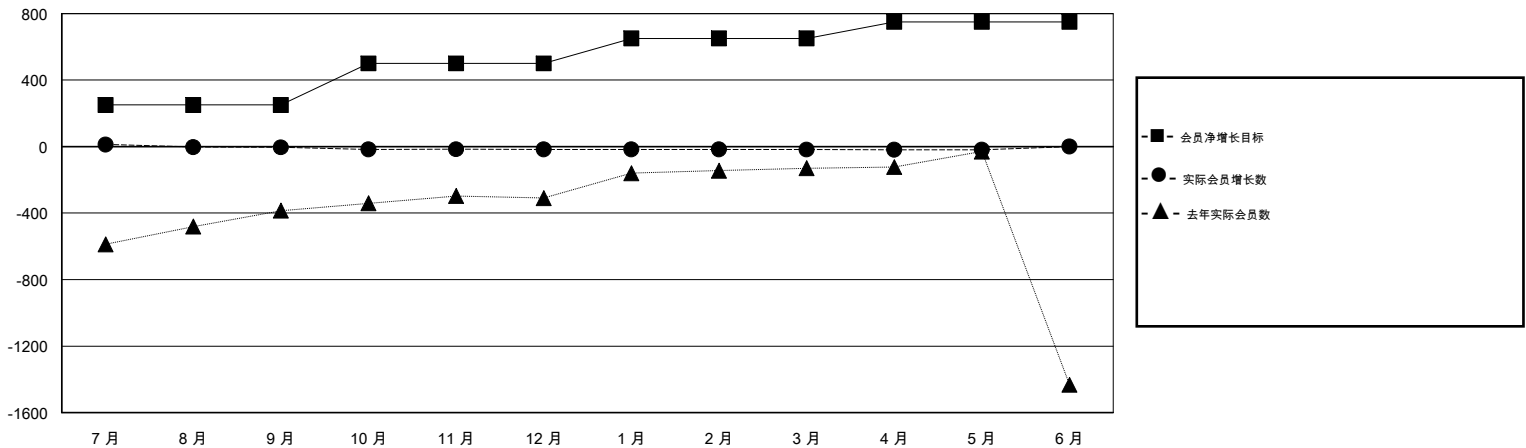

MONTHLY MEMBERSHIP PROGRESS REPORT

District 382

Results as of: 05/31/2019

GMT: ZIYU LIN

地点 CHINA

GMT宪章区

分会			
成果 2018-2019			
季	新分会目标	新会	会员流失的分会
7月/8月/9月	0	0	5
10月/11月/12月	0	0	2
1月/2月/3月	0	0	0
4月/5月/6月	0	0	1

位会员@每位须缴			
成果 2018-2019			
季	会员净增长目标	实际会员增长数	实际退会会员 (包括转会)
7月/8月/9月	250	85	39
10月/11月/12月	250	34	43
1月/2月/3月	150	2	2
4月/5月/6月	100	5	5

目标与实际新会累积

目标和实际会员累积

已取消的分会: 8

30 CLUBS OF 126 增添1位或以上的新会员

性别分布

男 1,842 (61.22%)
 女 1,167 (38.78%)
 年度女性会员百分比目标: 0%